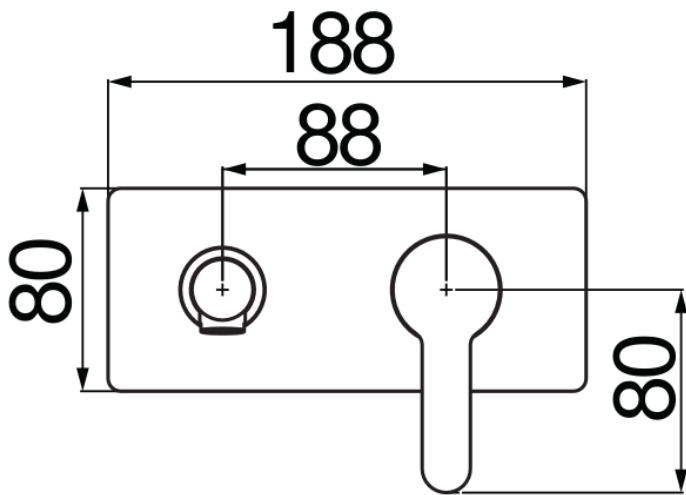

SPECIFICHE

Parte esterna monocomando a parete bocca lunga

Chrome

Aeratore anticalcare M 18 x 1

Lunghezza bocca 200 mm

Senza scarico

Limitatore di portata con freno al 50%

Imballo: 32 x 16,5 x 7 cm / 0,0037 m³ / 2 kg

DIAGRAMMA DI PORTATA: ACQUA CALDA/FREDDA

— Aeratore

DIAGRAMMA DI PORTATA: ACQUA MISCELATA

— Aeratore