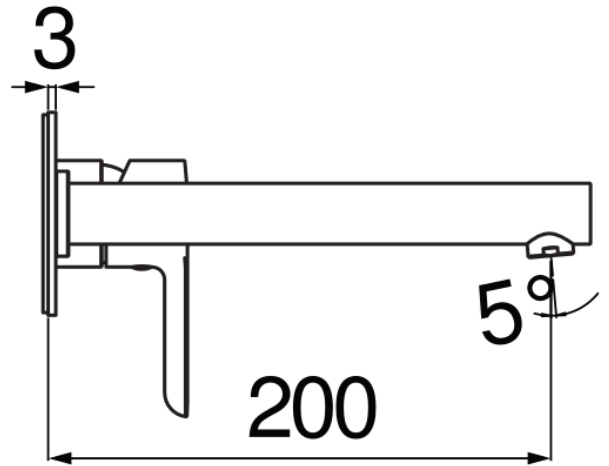

SPECIFICHE

Parte esterna monocomando a parete bocca lunga

Chrome

Aeratore anticalcare M 18 x 1

Lunghezza bocca 200 mm

Senza scarico

Limitatore di portata con freno al 50%

Imballo: 32 x 16,5 x 7 cm / 0,0037 m³ / 2 kg

DIAGRAMMA DI PORTATA: ACQUA CALDA/FREDDA

— Aeratore

DIAGRAMMA DI PORTATA: ACQUA MISCELATA

— Aeratore