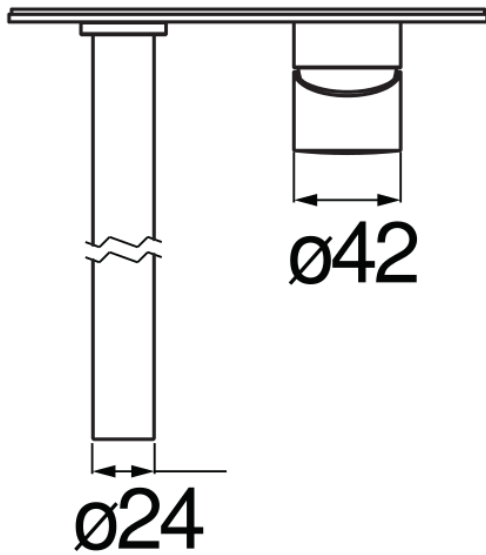

SPECIFICHE

Parte esterna monocomando a parete bocca lunga

Chrome

Aeratore anticalcare M 18 x 1

Lunghezza bocca 200 mm

Senza scarico

Limitatore di portata con freno al 50%

Imballo: 32 x 16,5 x 7 cm / 0,0037 m³ / 2 kg

DIAGRAMMA DI PORTATA: ACQUA CALDA/FREDDA

— Aeratore

DIAGRAMMA DI PORTATA: ACQUA MISCELATA

— Aeratore